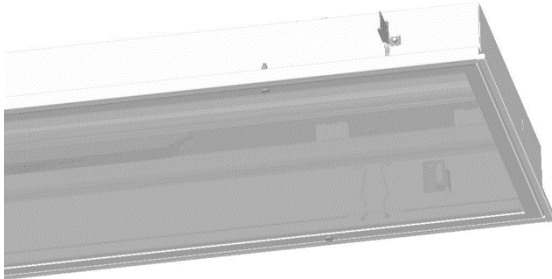

731548.847.000.415

MOVADO e_1548_840_18200_ND

IP 20

Direkt strahlende Einbauleuchte ballwurfsicher. Leuchtenkörper Stahlblech aus einem Stück gefertigt, weiß pulverbeschichtet mit umlaufendem hochgestelltem Gehäuserand, mit Befestigungssatz für den Einbau in verdeckte Trageschienen-Konstruktion. Stahlblechrahmen weiß pulverbeschichtet mit eingesetzter ballwurfsicherer Prismenscheibe aus Polycarbonat, mit Spezialverschluss an der Leuchte gesichert. Ballwurfsicher nach DIN 18032 Teil 3

Technische Daten:

Lampenlichtstrom	20900 lm
Leuchtenlichtstrom	18200 lm
Systemeffizienz	113 lm/W
Systemleistung	161 W
Farbwiedergabeindex	80 Ra
Farbtemperatur	4000 K
Farbtoleranz	3
Lebensdauer	50.000h (L80/B10)
UGR	19.8
Spannung	230V / 50Hz
Umgebungstemperatur	-20 ... +60 °C

LVK:

Dimensionen:

Länge-L	1548 mm
Breite-B	485 mm
Höhe-H	90 mm
Gewicht	14 kg
L1	1530 mm
B1	464 mm
H1	83 mm
Deckenausschnitt:	1535 / 470 mm

Diese Leuchte enthält eine Lichtquelle der Energieeffizienzklasse E