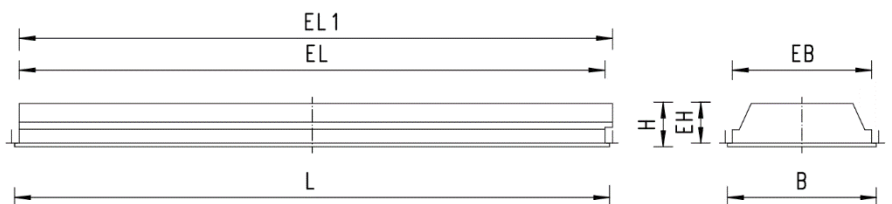

731548.847.000.415

MOVADO e_1548_840_18200_ND

IP 20

Direkt strahlende Einbauleuchte ballwurfsicher. Leuchtenkörper Stahlblech aus einem Stück gefertigt, weiß pulverbeschichtet mit umlaufendem hochgestelltem Gehäuserand, mit Befestigungssatz für den Einbau in verdeckte Trageschienen-Konstruktion. Stahlblechrahmen weiß pulverbeschichtet mit eingesetzter ballwurfsicherer Prismenscheibe aus Polycarbonat, mit Spezialverschluss an der Leuchte gesichert. Ballwurfsicher nach DIN 18032 Teil 3

LVK:

Dimensionen:

Länge-L	1548 mm
Breite-B	485 mm
Höhe-H	90 mm
Gewicht	14 kg
L1	1530 mm
B1	464 mm
H1	83 mm
Deckenausschnitt:	1535 / 470 mm

Diese Leuchte enthält eine Lichtquelle der Energieeffizienzklasse E