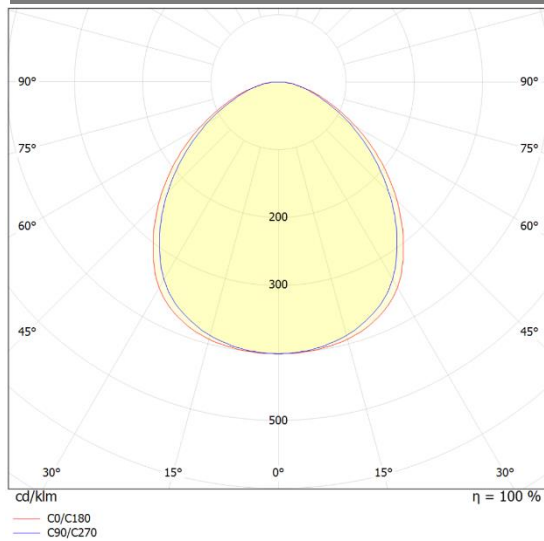

731548.847.000.415

MOVADO e_1548_840_18200_ND

IP 20

Direkt strahlende Einbauleuchte ballwurfsicher. Leuchtenkörper Stahlblech aus einem Stück gefertigt, weiß pulverbeschichtet mit umlaufendem hochgestelltem Gehäuserand, mit Befestigungssatz für den Einbau in verdeckte Trageschienen-Konstruktion. Stahlblechrahmen weiß pulverbeschichtet mit eingesetzter ballwurfsicherer Prismenscheibe aus Polycarbonat, mit Spezialverschluss an der Leuchte gesichert. Ballwurfsicher nach DIN 18032 Teil 3

Technische Daten:

Lampenlichtstrom	20900 lm
Leuchtenlichtstrom	18200 lm
Systemeffizienz	113 lm/W
Systemleistung	161 W
Farbwiedergabeindex	80 Ra
Farbtemperatur	4000 K
Farbtoleranz	3
Lebensdauer	50.000h (L80/B10)
UGR	19.8
Spannung	230V / 50Hz
Umgebungstemperatur	-20 ... +60 °C

LVK:

Dimensionen:

Länge-L	1548 mm
Breite-B	485 mm
Höhe-H	90 mm
Gewicht	14 kg
L1	1530 mm
B1	464 mm
H1	83 mm
Deckenausschnitt:	1535 / 470 mm

Diese Leuchte enthält eine Lichtquelle der Energieeffizienzklasse E